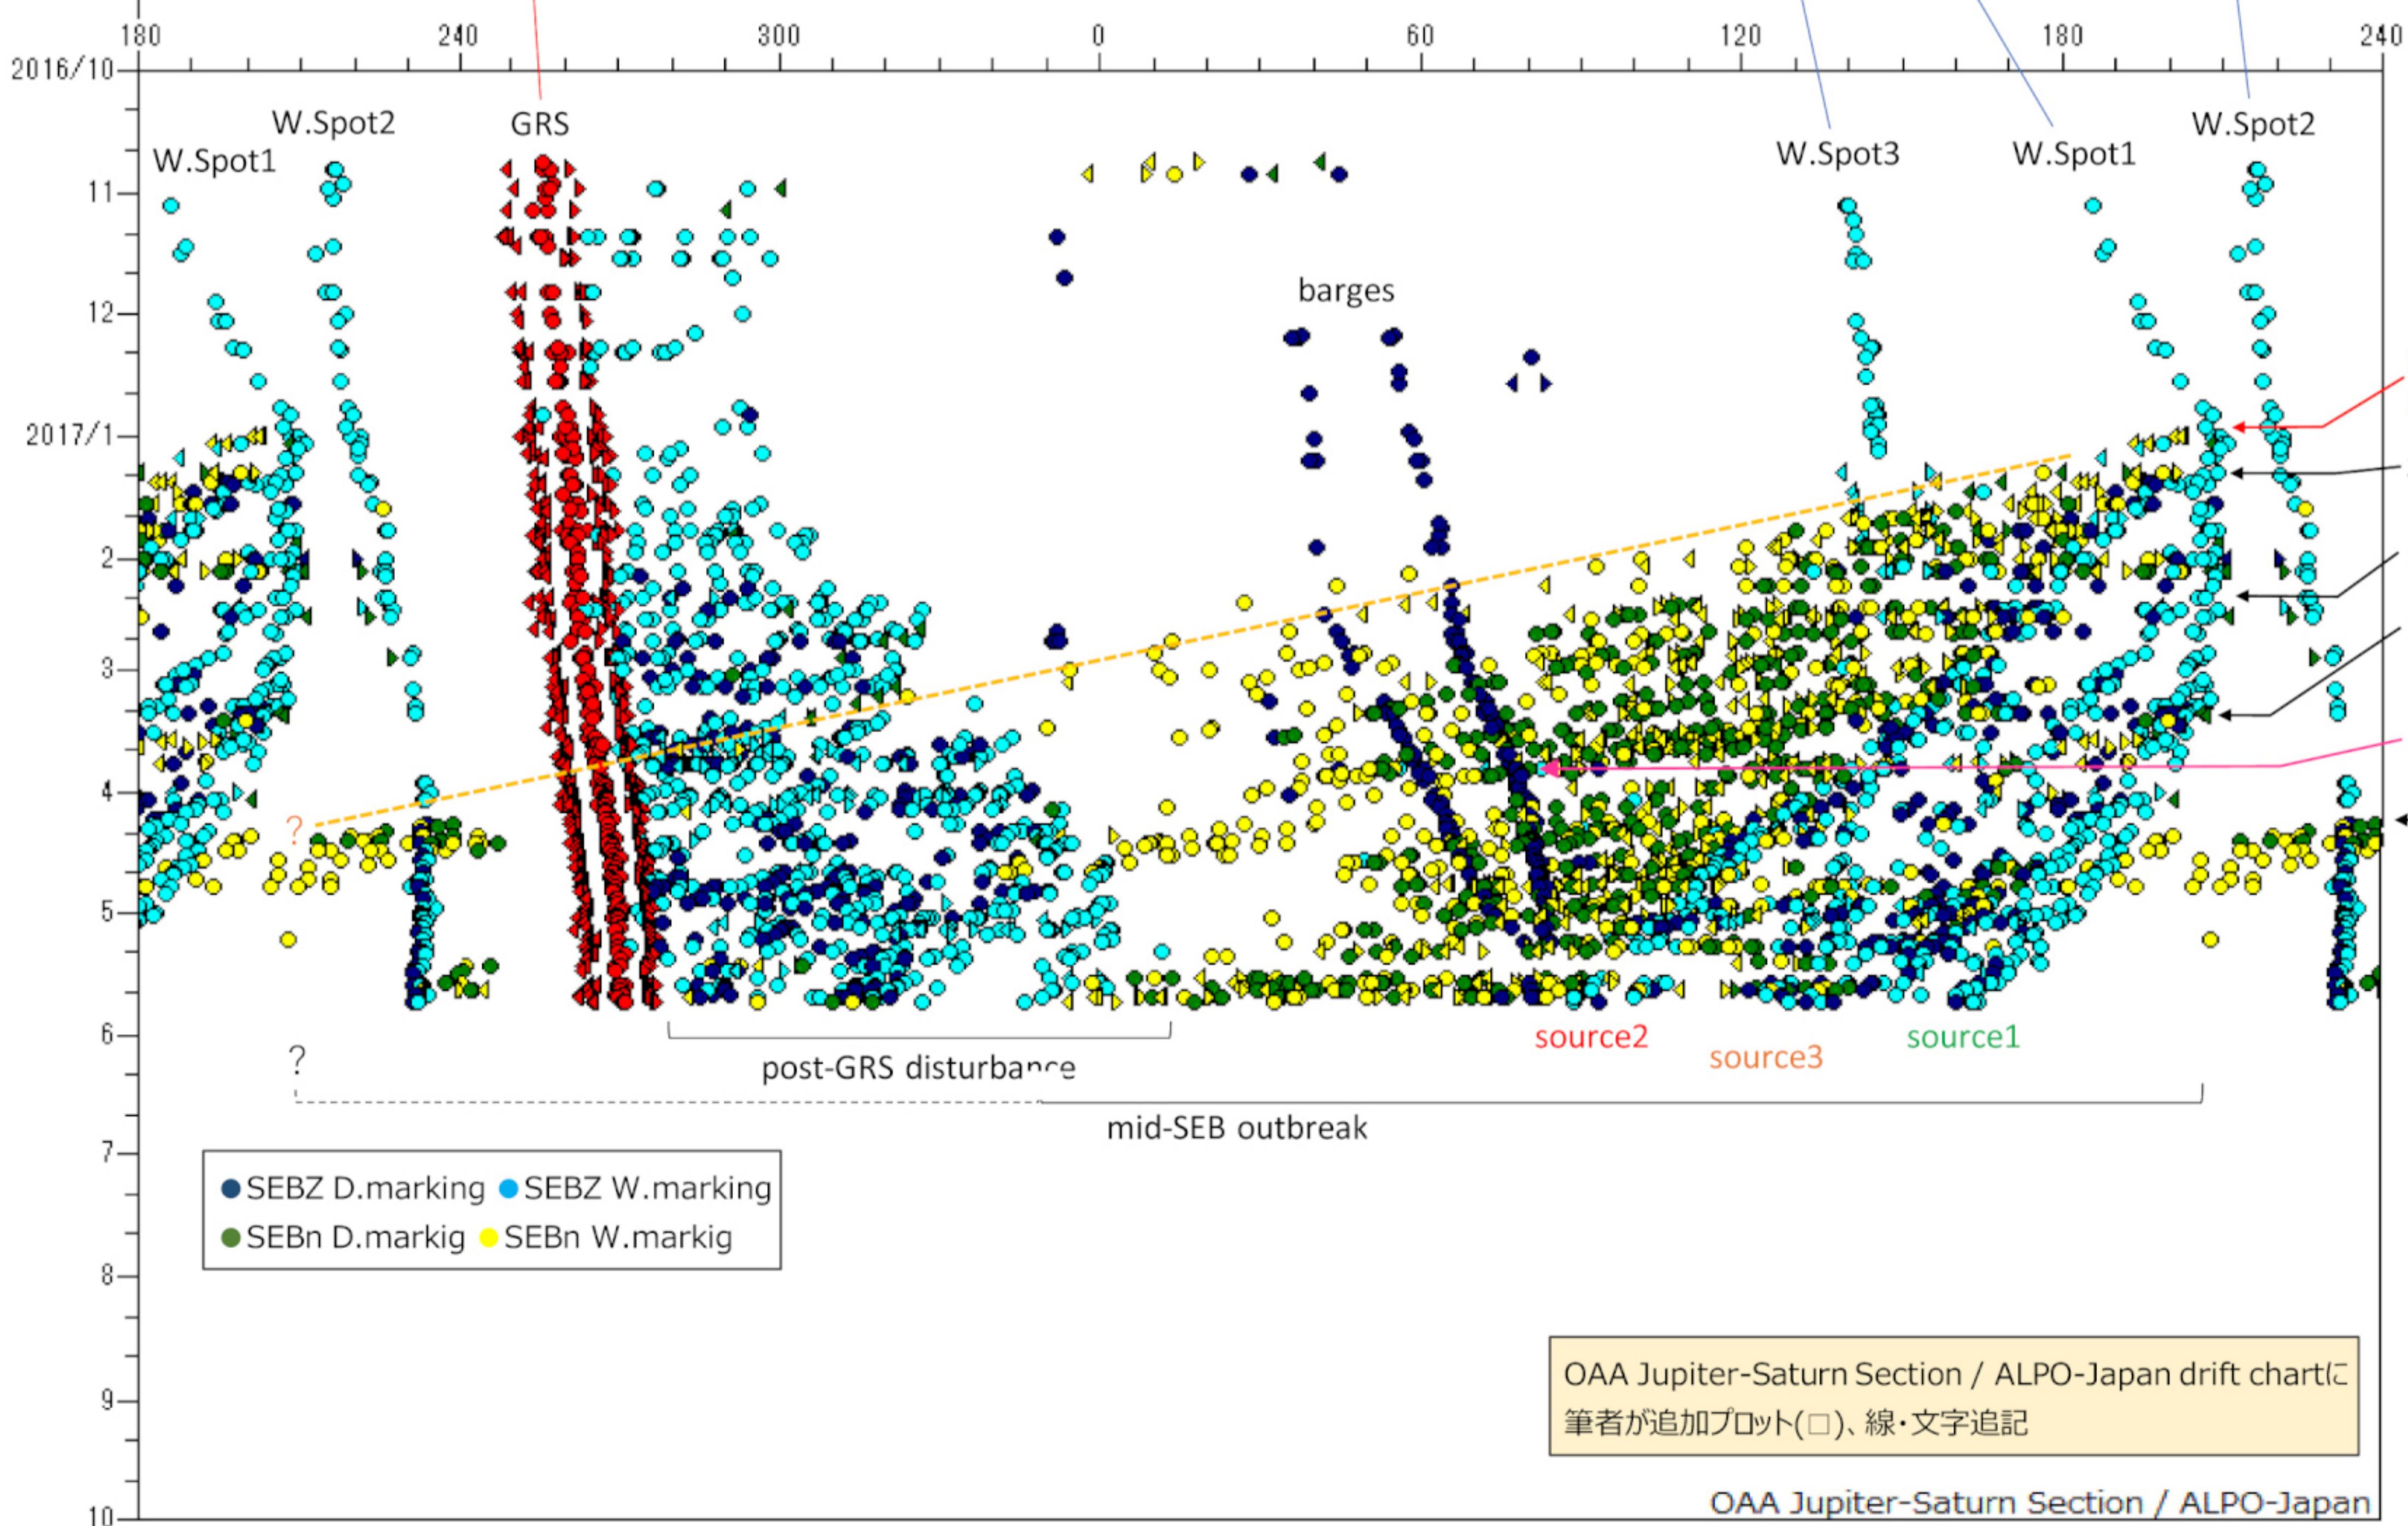

2015-2017 mid-SEB outbreak drift chart

(System-II)

OAA Jupiter-Saturn Section / ALPO-Japan drift chartに筆者が追加プロット(□)、線・文字追記

OAA Jupiter-Saturn Section / ALPO-Japan

2016-2017 mid-SEB outbreak drift chart

OAA Jupiter-Saturn Section / ALPO-Japan drift chartに  
筆者が線・文字追記