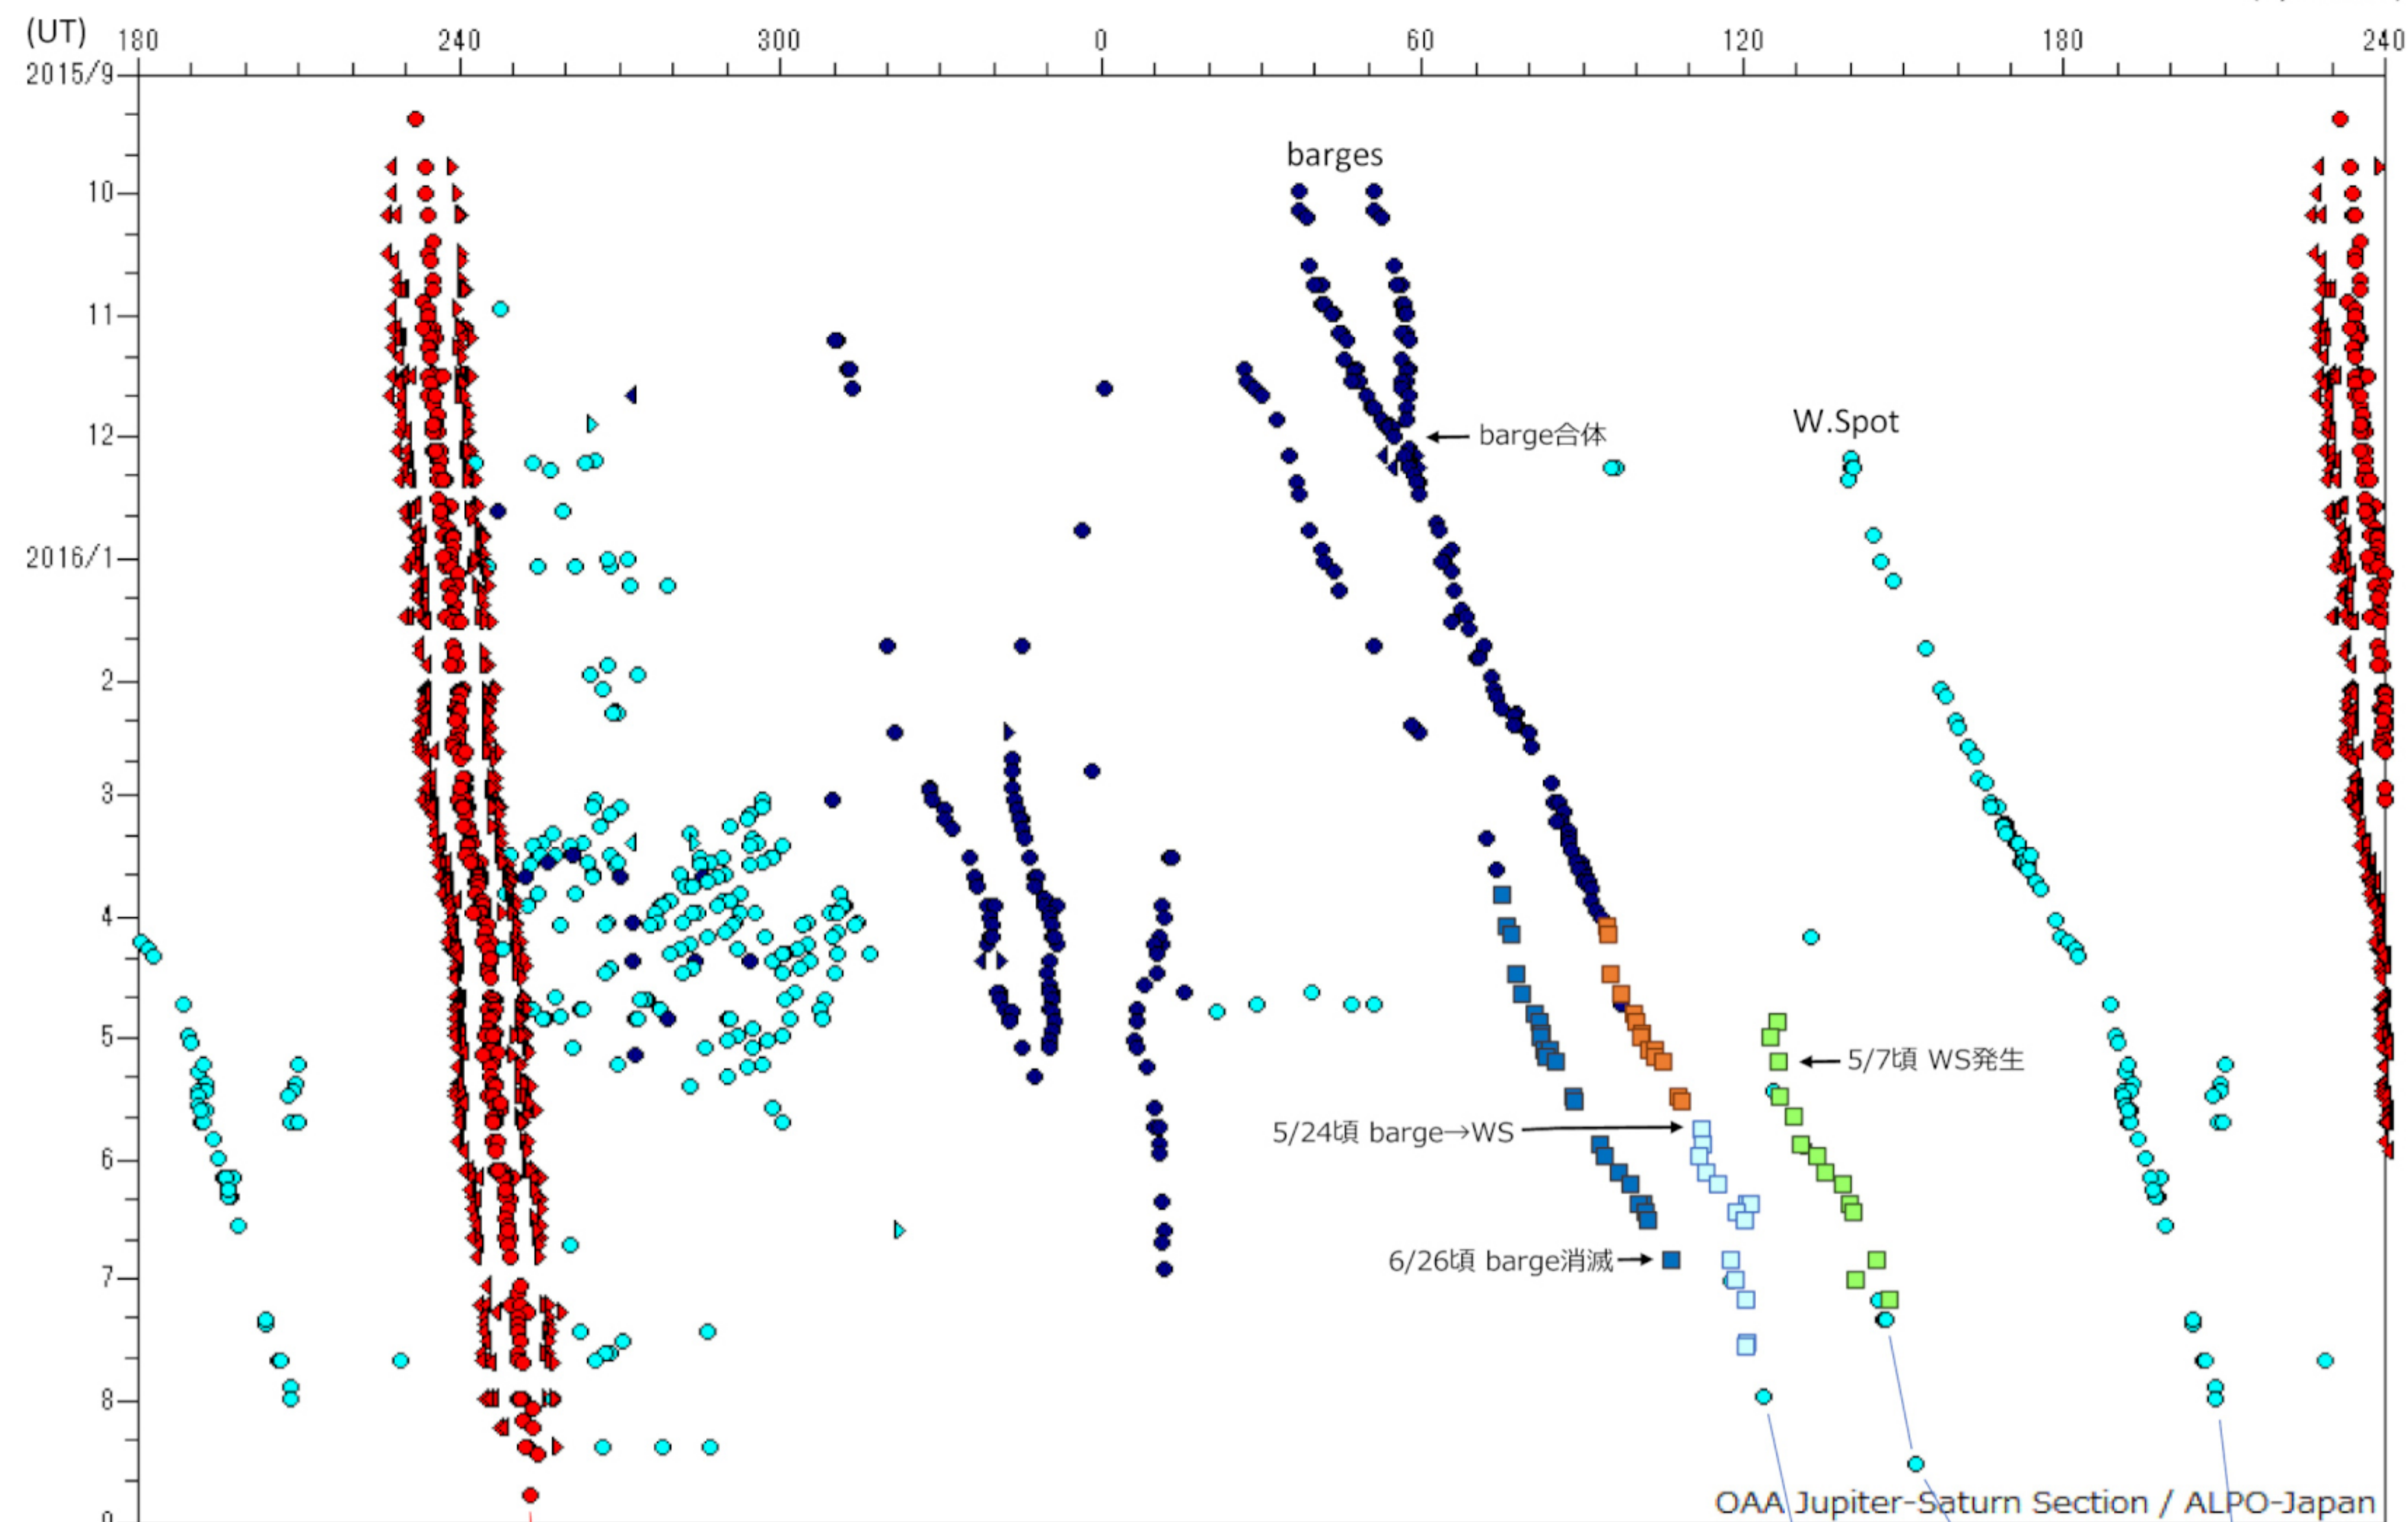

2015-2017 mid-SEB outbreak drift chart

(System-II)

OAA Jupiter-Saturn Section / ALPO-Japan drift chartに筆者が追加プロット(□)、線・文字追記

OAA Jupiter-Saturn Section / ALPO-Japan

2016-2017 mid-SEB outbreak drift chart

OAA Jupiter-Saturn Section / ALPO-Japan drift chartに  
筆者が線・文字追記