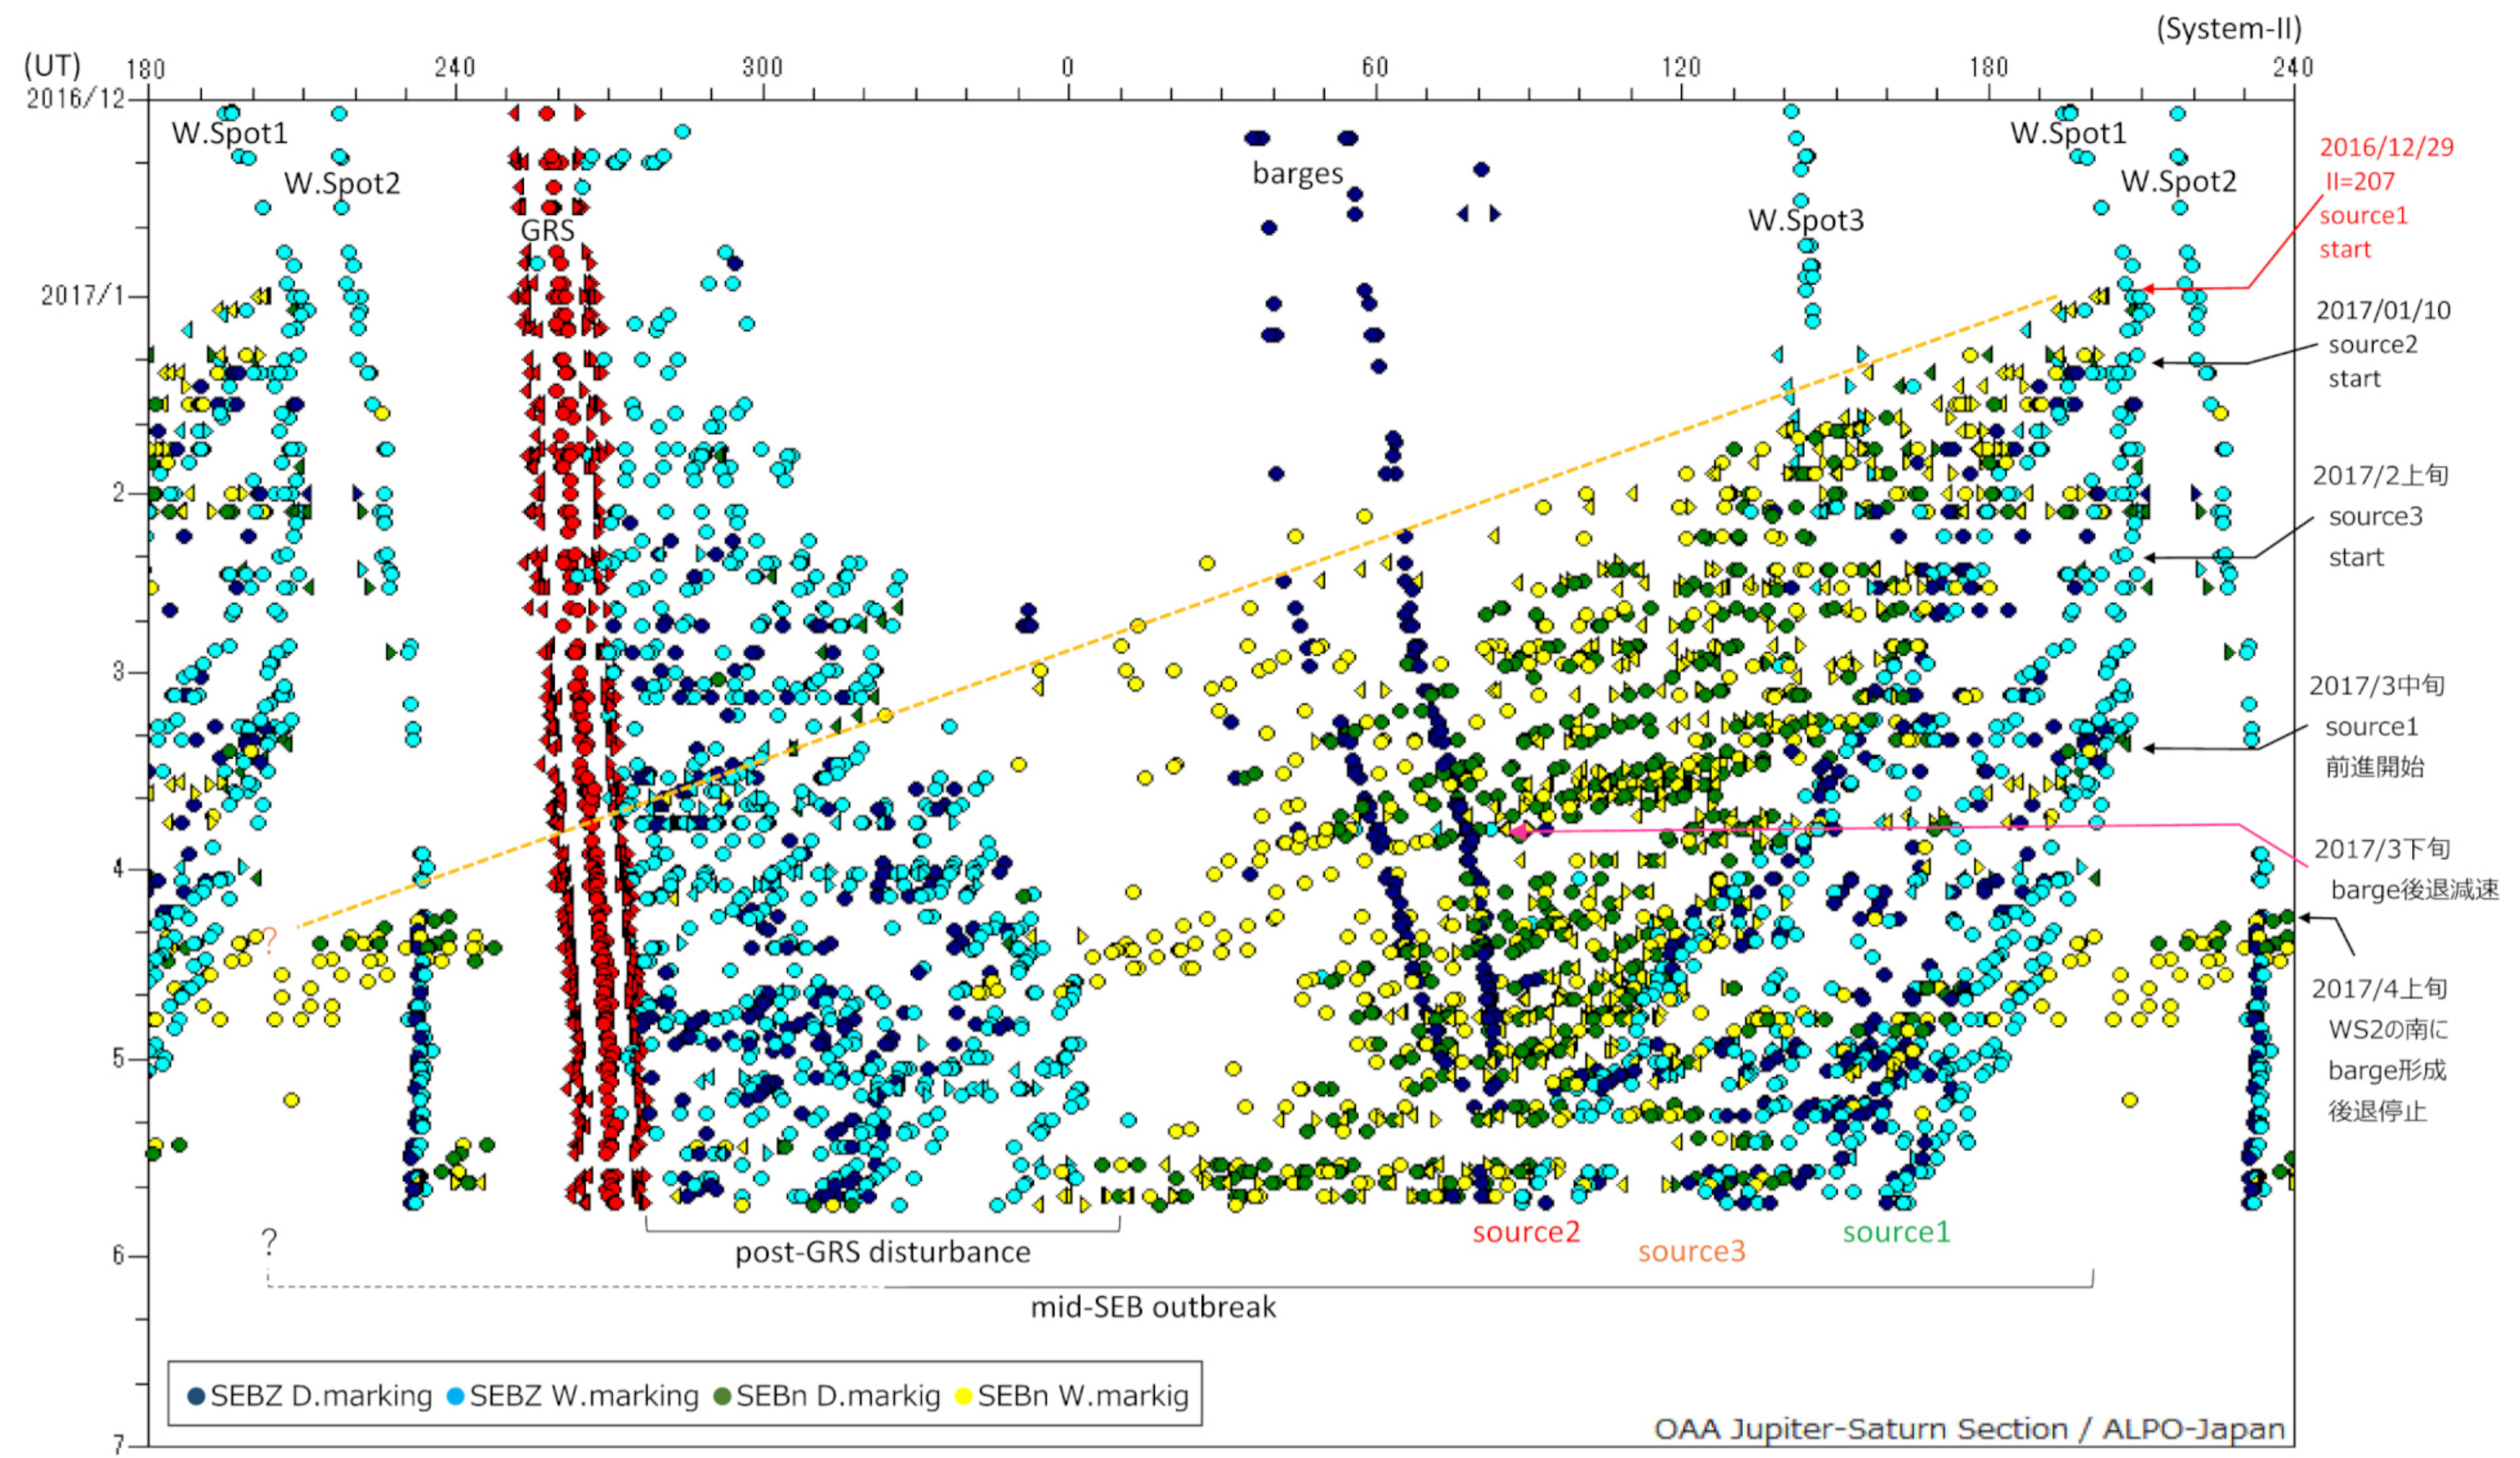

2015-2017 mid-SEB outbreak drift chart

(System-II)

OAA Jupiter-Saturn Section / ALPO-Japan drift chartに筆者が追加プロット(□)、線・文字追記

OAA Jupiter-Saturn Section / ALPO-Japan

2016-2017 mid-SEB outbreak drift chart

OAA Jupiter-Saturn Section / ALPO-Japan drift chartに  
筆者が線・文字追記